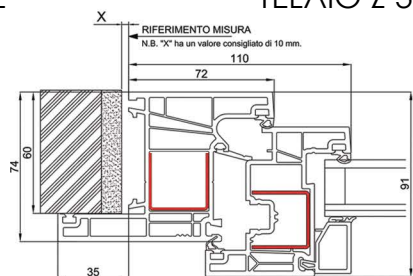

PF1

FISSO

WASISTAS

F3

PF3

REALIZZABILI dx e sx

B I A N C O
B R I L L A N T E

6

TELAIO L

1. Versione doppio vetro/Double glazing
2. Sei camere/Six chamber structure
3. Tre guarnizioni di apertura/Three gaskets
4. Fermavetro squadrato/Squared profile
5. Versione triplo vetro/Triple glazing
6. Maniglia Toulon borchiatta STD 1.5 cm/
Toulon Handle
7. Maniglia Austin borchiatta ribassata 0.5 cm/
Austin handle