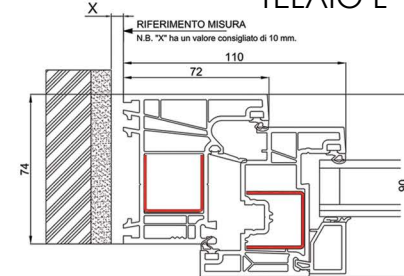

TELAIO L

1. Versione doppio vetro/Double glazing
2. Sei camere/Six chamber structure
3. Tre guarnizioni di apertura/Three gaskets
4. Fermavetro squadrato/Squared profile
5. Versione triplo vetro/Triple glazing
6. Maniglia Toulon borchiatta STD 1.5 cm/
Toulon Handle
7. Maniglia Austin borchiatta ribassata 0.5 cm/
Austin handle