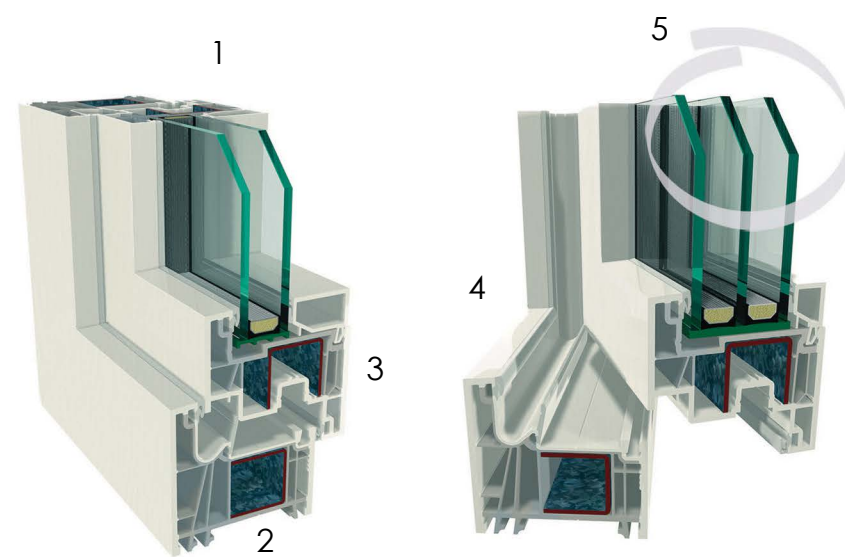

NODO CENTRALE

TELAIO Z 35

1. Versione doppio vetro/Double glazing
2. Sei camere/Six chamber structure
3. Tre guarnizioni di apertura/Three gaskets
4. Fermavetro squadrato/Squared profile
5. Versione triplo vetro/Triple glazing
6. Maniglia Toulon borchiatta STD 1.5 cm/
  Toulon Handle
7. Maniglia Austin borchiatta ribassata 0.5 cm/
  Austin handle

Classe C3

Uw = 0,9 W/m2K

Classe 4

Classe 9A