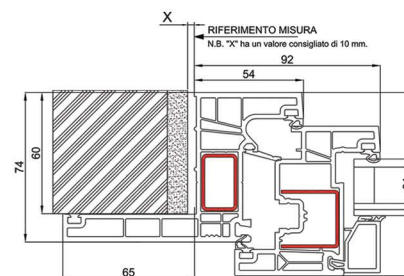

PF1

FISSO

WASISTAS

F3

PF3

REALIZZABILI dx e sx

B I A N C O
B R I L L A N T E

6

G R I G I O
A N T R A C I T E

7

W I N C H E S T E R
X A

R O V E R E
S B I A N C A T O

P I N O D D I
M O N T A G N A

NODO CENTRALE

TELAIO Z 35

TELAIO Z 65

TELAIO L

1. Versione doppio vetro/Double glazing
2. Sei camere/Six chamber structure
3. Tre guarnizioni di apertura/Three gaskets
4. Fermavetro squadrato/Squared profile
5. Versione triplo vetro/Triple glazing
6. Maniglia Toulon borchiatta STD 1.5 cm/
Toulon Handle
7. Maniglia Austin borchiatta ribassata 0.5 cm/
Austin handle